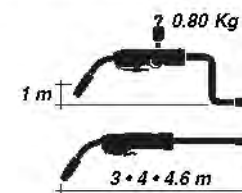

MEGA 1

M I G R A N G E

TECHNICAL DATA

Voltage class	L
Cooling	Air cooled
Wire Ø mm	0.6 • 0.8 • 0.9 • 1.0 • 1.2
Duty cycle 60%	200A CO ₂ • 160A Mix

	MEGA 1	m	FEET	LINER	ADAPTOR
	MA5100	3	10	GM0012	AS0047
	MA5101	4	12	GM0012	AS0047
	MA5102	4.6	15	GM0012	AS0047
	MA5165	3	10	GM0012	AR0083
	MA5166	4	12	GM0012	AR0083
	MA5167	4.6	15	GM0012	AR0083